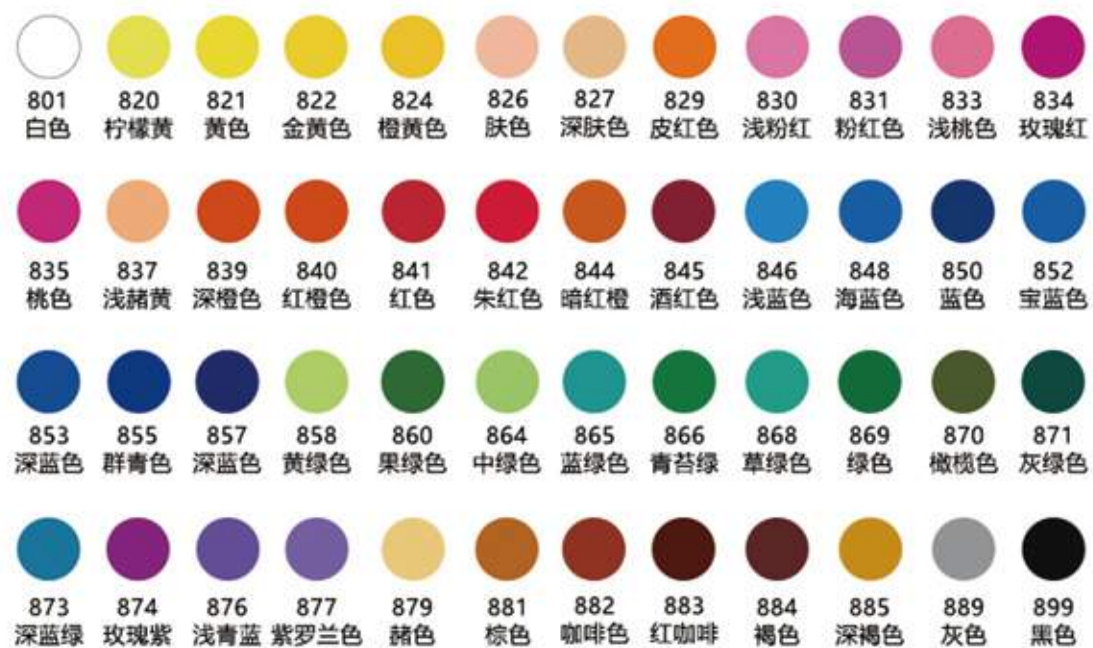

MODEL:HB-CP60