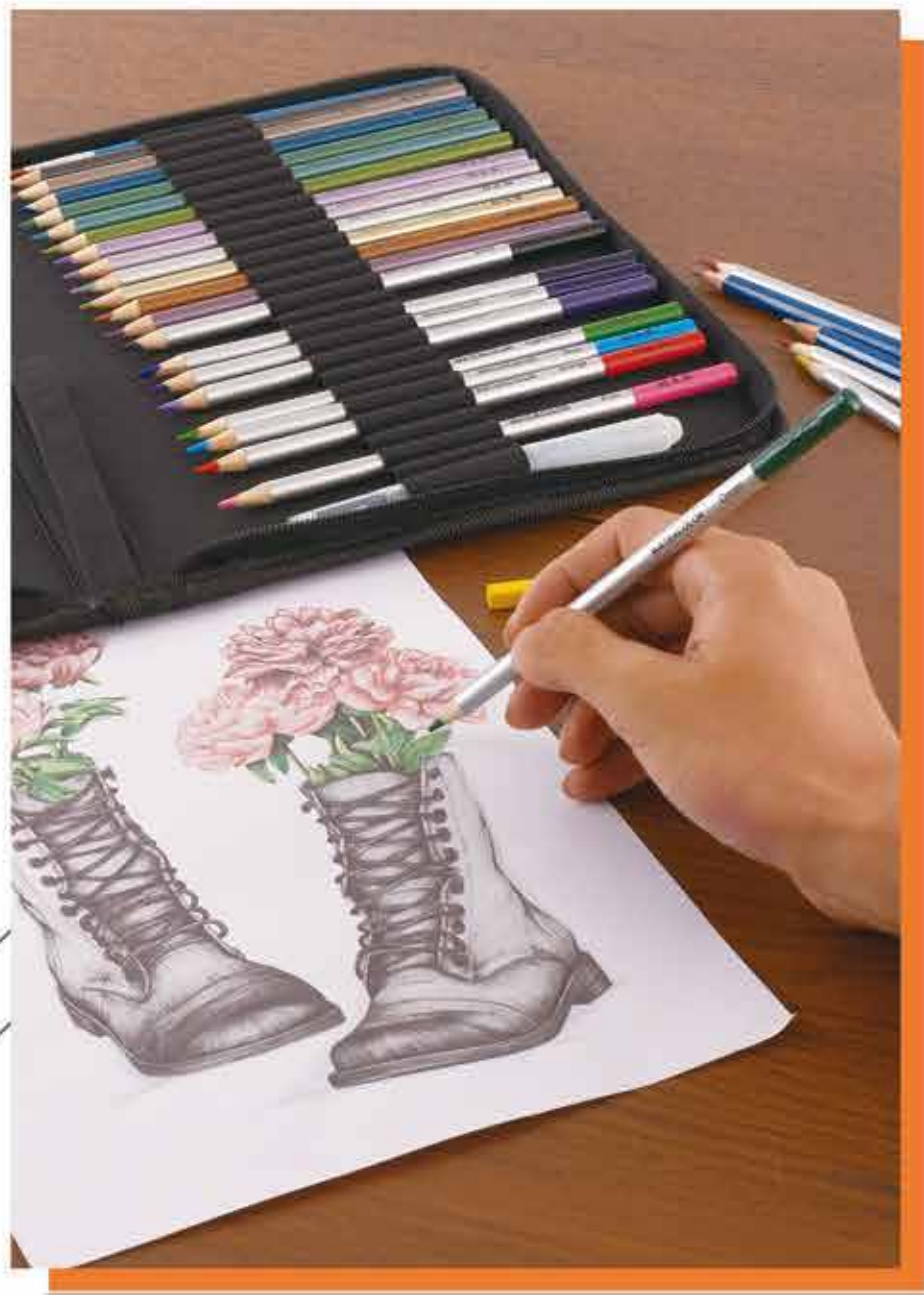

20件 素描绘画套装

size : 24.5*24.5*6.5cm

MODEL:HB-TZ75

20 pcs drawing pencil set

- 1个素描画本、一个小木人, 8支素描铅笔 (8B,6B,4B,2B,B,F,H,2H) 3支炭化铅笔 (软、中、硬), 1支石墨铅笔, 2支石墨棒, 1个软橡皮, 1个橡皮, 1个金属卷笔刀, 1个塑料卷笔刀。

ART CHANGES LIFE
Cross border
for Specialty